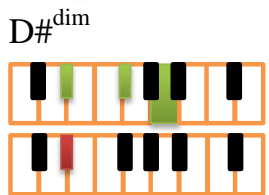

Dios Está Aquí

Intro: Verso 1 Key: D/E Meter: 8/8 Tempo: 68

| | | | | | |
|--|-------------------|---------------------------|-------------------------------------|------|----------------|
| D | A | D - A ^m - D/C | G | A | D |
| // Dios está aquí | | | Tan cierto como el aire que respiro | | |
| A ^m - D/C | G | A | D | A/C# | B ^m |
| Tan cierto como en la mañana se levanta el - sol | | | | | |
| E ^m | | | A | | D A |
| Tan cierto que cuando le canto Él me puede oír // | | | | | |
| D | D# ^{dim} | E ^m | A | D | |
| Le - pue - des sentir a tu lado en este mismo instante | | | | | |
| D# ^{dim} E ^m | | | A | | D |
| Le puedes sentir muy dentro de tu corazón | | | | | |
| D# ^{dim} E ^m | A | D - A/C# - B ^m | | | |
| Le puedes sentir en ese problema que tienes | | | | | |
| A | | E ^m | A | D | B |
| Jesús está aquí, si tú quieres lo puedes sentir | | | | | |