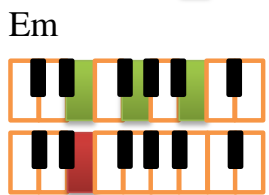

Dios Está Aquí

Intro: Verso 1 Key: D/E Meter: 8/8 Tempo: 68

| | | | | | |
|--|-------------------|---------------------------|-------------------------------------|------|----------------|
| D | A | D - A ^m - D/C | G | A | D |
| // Dios está aquí | | | Tan cierto como el aire que respiro | | |
| A ^m - D/C | G | A | D | A/C# | B ^m |
| Tan cierto como en la mañana se levanta el - sol | | | | | |
| E ^m | | | A | | D A |
| Tan cierto que cuando le canto Él me puede oír // | | | | | |
| D | D# ^{dim} | E ^m | A | D | |
| Le - pue - des sentir a tu lado en este mismo instante | | | | | |
| D# ^{dim} E ^m | | | A | | D |
| Le puedes sentir muy dentro de tu corazón | | | | | |
| D# ^{dim} E ^m | A | D - A/C# - B ^m | | | |
| Le puedes sentir en ese problema que tienes | | | | | |
| A | | E ^m | A | D | B |
| Jesús está aquí, si tú quieres lo puedes sentir | | | | | |