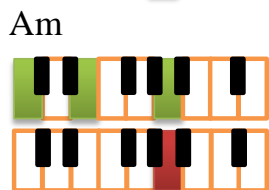

Dios Está Aquí

Intro: Verso 1 Key: D/E Meter: 8/8 Tempo: 68

| | | | | | |
|--|-------------------|---------------------------|-------------------------------------|------|----------------|
| D | A | D - A ^m - D/C | G | A | D |
| // Dios está aquí | | | Tan cierto como el aire que respiro | | |
| A ^m - D/C | G | A | D | A/C# | B ^m |
| Tan cierto como en la mañana se levanta el - sol | | | | | |
| E ^m | | | A | | D A |
| Tan cierto que cuando le canto Él me puede oír // | | | | | |
| D | D# ^{dim} | E ^m | A | D | |
| Le - pue - des sentir a tu lado en este mismo instante | | | | | |
| D# ^{dim} E ^m | | | A | | D |
| Le puedes sentir muy dentro de tu corazón | | | | | |
| D# ^{dim} E ^m | A | D - A/C# - B ^m | | | |
| Le puedes sentir en ese problema que tienes | | | | | |
| A | | E ^m | A | D | B |
| Jesús está aquí, si tú quieres lo puedes sentir | | | | | |