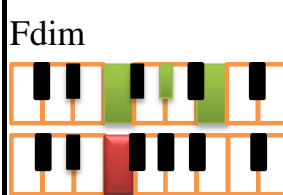

Dios Está Aquí

Intro: Verso 1 Key: D/E Meter: 8/8 Tempo: 68

| | | | | | |
|--|-------------------|---------------------------|-------------------------------------|------|----------------|
| D | A | D - A ^m - D/C | G | A | D |
| // Dios está aquí | | | Tan cierto como el aire que respiro | | |
| A ^m - D/C | G | A | D | A/C# | B ^m |
| Tan cierto como en la mañana se levanta el - sol | | | | | |
| E ^m | | | A | | D A |
| Tan cierto que cuando le canto Él me puede oír // | | | | | |
| D | D# ^{dim} | E ^m | A | D | |
| Le - pue - des sentir a tu lado en este mismo instante | | | | | |
| D# ^{dim} E ^m | | | A | | D |
| Le puedes sentir muy dentro de tu corazón | | | | | |
| D# ^{dim} E ^m | A | D - A/C# - B ^m | | | |
| Le puedes sentir en ese problema que tienes | | | | | |
| A | | E ^m | A | D | B |
| Jesús está aquí, si tú quieres lo puedes sentir | | | | | |