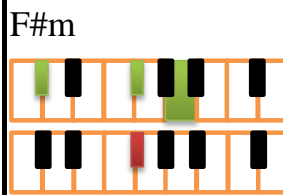

Dios Está Aquí

Intro: Verso 1 Key: D/E Meter: 8/8 Tempo: 68

| | | | | | |
|--|-------------------|---------------------------|-------------------------------------|------|----------------|
| D | A | D - A ^m - D/C | G | A | D |
| // Dios está aquí | | | Tan cierto como el aire que respiro | | |
| A ^m - D/C | G | A | D | A/C# | B ^m |
| Tan cierto como en la mañana se levanta el - sol | | | | | |
| E ^m | | | A | | D A |
| Tan cierto que cuando le canto Él me puede oír // | | | | | |
| D | D# ^{dim} | E ^m | A | D | |
| Le - pue - des sentir a tu lado en este mismo instante | | | | | |
| D# ^{dim} E ^m | | | A | | D |
| Le puedes sentir muy dentro de tu corazón | | | | | |
| D# ^{dim} E ^m | A | D - A/C# - B ^m | | | |
| Le puedes sentir en ese problema que tienes | | | | | |
| A | | E ^m | A | D | B |
| Jesús está aquí, si tú quieres lo puedes sentir | | | | | |