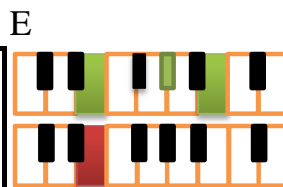

Dios Está Aquí

Intro: Verso 1 Key: D/E Meter: 8/8 Tempo: 68

| | | | | | |
|--|-------------------|---------------------------|-------------------------------------|------|----------------|
| D | A | D - A ^m - D/C | G | A | D |
| // Dios está aquí | | | Tan cierto como el aire que respiro | | |
| A ^m - D/C | G | A | D | A/C# | B ^m |
| Tan cierto como en la mañana se levanta el - sol | | | | | |
| E ^m | | | A | | D A |
| Tan cierto que cuando le canto Él me puede oír // | | | | | |
| D | D# ^{dim} | E ^m | A | D | |
| Le - pue - des sentir a tu lado en este mismo instante | | | | | |
| D# ^{dim} E ^m | | | A | | D |
| Le puedes sentir muy dentro de tu corazón | | | | | |
| D# ^{dim} E ^m | A | D - A/C# - B ^m | | | |
| Le puedes sentir en ese problema que tienes | | | | | |
| A | | E ^m | A | D | B |
| Jesús está aquí, si tú quieres lo puedes sentir | | | | | |