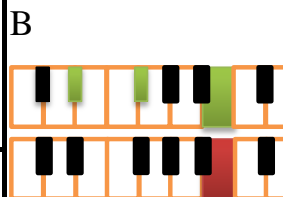

Dios Está Aquí

Intro: Verso 1 Key: D/E Meter: 8/8 Tempo: 68

| | | | | | |
|--|-------------------|---------------------------|-------------------------------------|------|----------------|
| D | A | D - A ^m - D/C | G | A | D |
| // Dios está aquí | | | Tan cierto como el aire que respiro | | |
| A ^m - D/C | G | A | D | A/C# | B ^m |
| Tan cierto como en la mañana se levanta el - sol | | | | | |
| E ^m | | | A | | D A |
| Tan cierto que cuando le canto Él me puede oír // | | | | | |
| D | D# ^{dim} | E ^m | A | D | |
| Le - pue - des sentir a tu lado en este mismo instante | | | | | |
| D# ^{dim} E ^m | | | A | | D |
| Le puedes sentir muy dentro de tu corazón | | | | | |
| D# ^{dim} E ^m | A | D - A/C# - B ^m | | | |
| Le puedes sentir en ese problema que tienes | | | | | |
| A | | E ^m | A | D | B |
| Jesús está aquí, si tú quieres lo puedes sentir | | | | | |