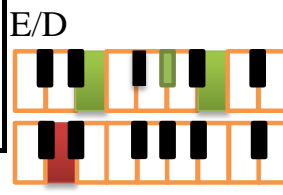

Dios Está Aquí

Intro: Verso 1 Key: D/E Meter: 8/8 Tempo: 68

| | | | | | |
|--|-------------------|---------------------------|-------------------------------------|------|----------------|
| D | A | D - A ^m - D/C | G | A | D |
| // Dios está aquí | | | Tan cierto como el aire que respiro | | |
| A ^m - D/C | G | A | D | A/C# | B ^m |
| Tan cierto como en la mañana se levanta el - sol | | | | | |
| E ^m | | | A | | D A |
| Tan cierto que cuando le canto Él me puede oír // | | | | | |
| D | D# ^{dim} | E ^m | A | D | |
| Le - pue - des sentir a tu lado en este mismo instante | | | | | |
| D# ^{dim} E ^m | | | A | | D |
| Le puedes sentir muy dentro de tu corazón | | | | | |
| D# ^{dim} E ^m | A | D - A/C# - B ^m | | | |
| Le puedes sentir en ese problema que tienes | | | | | |
| A | | E ^m | A | D | B |
| Jesús está aquí, si tú quieres lo puedes sentir | | | | | |