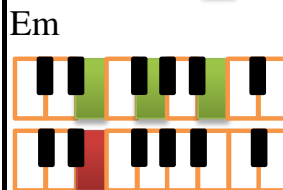

Dios Está Aquí

Intro: Verso 1 Key: D/E Meter: 8/8 Tempo: 68

| | | | | | |
|--|-------------------|---------------------------|-------------------------------------|------|----------------|
| D | A | D - A ^m - D/C | G | A | D |
| // Dios está aquí | | | Tan cierto como el aire que respiro | | |
| A ^m - D/C | G | A | D | A/C# | B ^m |
| Tan cierto como en la mañana se levanta el - sol | | | | | |
| E ^m | | | A | | D A |
| Tan cierto que cuando le canto Él me puede oír // | | | | | |
| D | D# ^{dim} | E ^m | A | D | |
| Le - pue - des sentir a tu lado en este mismo instante | | | | | |
| D# ^{dim} E ^m | | | A | | D |
| Le puedes sentir muy dentro de tu corazón | | | | | |
| D# ^{dim} E ^m | A | D - A/C# - B ^m | | | |
| Le puedes sentir en ese problema que tienes | | | | | |
| A | | E ^m | A | D | B |
| Jesús está aquí, si tú quieres lo puedes sentir | | | | | |