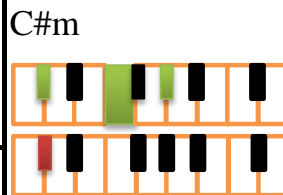

Dios Está Aquí

Intro: Verso 1 Key: D/E Meter: 8/8 Tempo: 68

| | | | | | |
|--|-------------------|---------------------------|-------------------------------------|------|----------------|
| D | A | D - A ^m - D/C | G | A | D |
| // Dios está aquí | | | Tan cierto como el aire que respiro | | |
| A ^m - D/C | G | A | D | A/C# | B ^m |
| Tan cierto como en la mañana se levanta el - sol | | | | | |
| E ^m | | | A | | D A |
| Tan cierto que cuando le canto Él me puede oír // | | | | | |
| D | D# ^{dim} | E ^m | A | D | |
| Le - pue - des sentir a tu lado en este mismo instante | | | | | |
| D# ^{dim} E ^m | | | A | | D |
| Le puedes sentir muy dentro de tu corazón | | | | | |
| D# ^{dim} E ^m | A | D - A/C# - B ^m | | | |
| Le puedes sentir en ese problema que tienes | | | | | |
| A | | E ^m | A | D | B |
| Jesús está aquí, si tú quieres lo puedes sentir | | | | | |