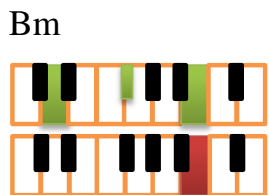

Dios Está Aquí

Intro: Verso 1 Key: D/E Meter: 8/8 Tempo: 68

| | | | | | |
|--|-------------------|---------------------------|-------------------------------------|------|----------------|
| D | A | D - A ^m - D/C | G | A | D |
| // Dios está aquí | | | Tan cierto como el aire que respiro | | |
| A ^m - D/C | G | A | D | A/C# | B ^m |
| Tan cierto como en la mañana se levanta el - sol | | | | | |
| E ^m | | | A | | D A |
| Tan cierto que cuando le canto Él me puede oír // | | | | | |
| D | D# ^{dim} | E ^m | A | D | |
| Le - pue - des sentir a tu lado en este mismo instante | | | | | |
| D# ^{dim} E ^m | | | A | | D |
| Le puedes sentir muy dentro de tu corazón | | | | | |
| D# ^{dim} E ^m | A | D - A/C# - B ^m | | | |
| Le puedes sentir en ese problema que tienes | | | | | |
| A | | E ^m | A | D | B |
| Jesús está aquí, si tú quieres lo puedes sentir | | | | | |