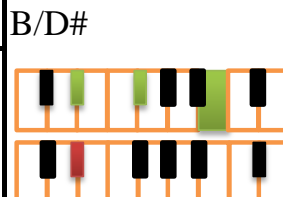

Dios Está Aquí

Intro: Verso 1 Key: D/E Meter: 8/8 Tempo: 68

| | | | | | |
|--|-------------------|---------------------------|-------------------------------------|------|----------------|
| D | A | D - A ^m - D/C | G | A | D |
| // Dios está aquí | | | Tan cierto como el aire que respiro | | |
| A ^m - D/C | G | A | D | A/C# | B ^m |
| Tan cierto como en la mañana se levanta el - sol | | | | | |
| E ^m | | | A | | D A |
| Tan cierto que cuando le canto Él me puede oír // | | | | | |
| D | D# ^{dim} | E ^m | A | D | |
| Le - pue - des sentir a tu lado en este mismo instante | | | | | |
| D# ^{dim} E ^m | | | A | | D |
| Le puedes sentir muy dentro de tu corazón | | | | | |
| D# ^{dim} E ^m | A | D - A/C# - B ^m | | | |
| Le puedes sentir en ese problema que tienes | | | | | |
| A | | E ^m | A | D | B |
| Jesús está aquí, si tú quieres lo puedes sentir | | | | | |