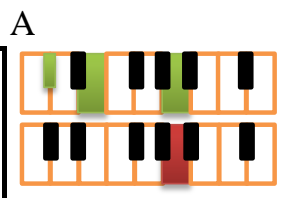

Dios Está Aquí

Intro: Verso 1 Key: D/E Meter: 8/8 Tempo: 68

| | | | | | |
|--|-------------------|---------------------------|-------------------------------------|------|----------------|
| D | A | D - A ^m - D/C | G | A | D |
| // Dios está aquí | | | Tan cierto como el aire que respiro | | |
| A ^m - D/C | G | A | D | A/C# | B ^m |
| Tan cierto como en la mañana se levanta el - sol | | | | | |
| E ^m | | | A | | D A |
| Tan cierto que cuando le canto Él me puede oír // | | | | | |
| D | D# ^{dim} | E ^m | A | D | |
| Le - pue - des sentir a tu lado en este mismo instante | | | | | |
| D# ^{dim} E ^m | | | A | | D |
| Le puedes sentir muy dentro de tu corazón | | | | | |
| D# ^{dim} E ^m | A | D - A/C# - B ^m | | | |
| Le puedes sentir en ese problema que tienes | | | | | |
| A | | E ^m | A | D | B |
| Jesús está aquí, si tú quieres lo puedes sentir | | | | | |